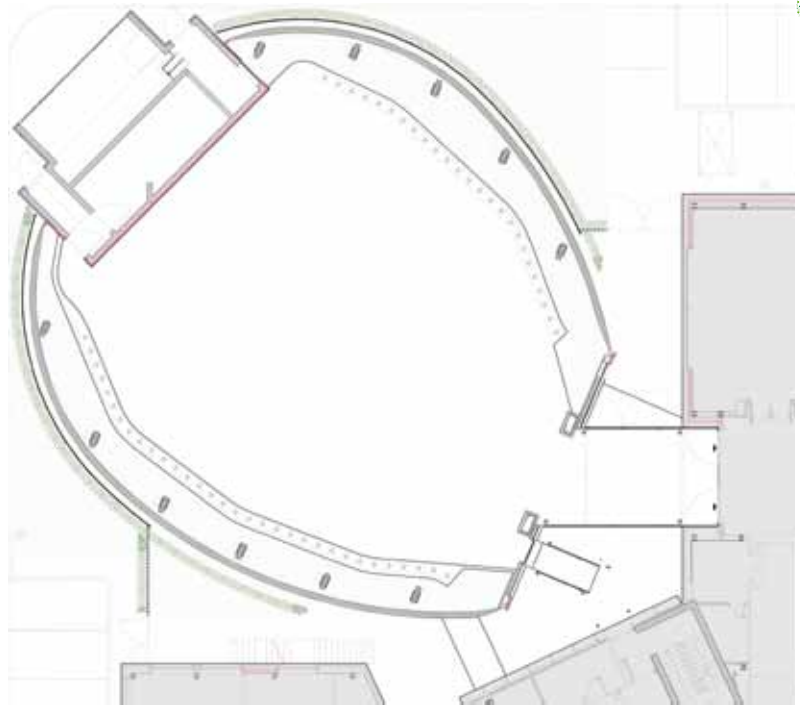

Naturalità e tecnologia, creatività ed efficienza. Un mix innovativo per la climatizzazione ambientale, per il light&sound design; il tutto perfettamente integrato con il green project dove una vegetazione rigogliosa abbraccia il perimetro della struttura e l'intera cornice di un LEDwall di 18 mq. Lo spazio polifunzionale, è un ideale location per **cene di gala, meeting, workshop, eventi, sfilate di moda** che trovano qui un set perfetto.

Winter Garden located next to the Congress Center it is a completely new concept, not only for the design and the materials of the structure, but also for the concept.

It presents itself as the "Sphere of Emotions", graceful, harmonious and transparent, an attraction that challenge the traditional venues by combining nature and technology, creativity and efficiency. The innovative air conditioning, lighting and sound system are perfectly integrated with the green garden project where a lush vegetation fills the structure as well as the entire standing frame of the 18 sq.mt. LEDwall.

*A new dimension of hospitality, suggesting itself as location and source of inspiration for **meetings and entertainment, conventions, exhibition projects, workshops, gala dinners, car presentations and fashion shows** that will find here a perfect support for the organization as well as a unique setting.*

Progetto architettonico
Architectural Project

Studio Architetto Mario Bellini · Milano

Progetto Green Garden
Green Garden Project

Studio Paghera · Brescia